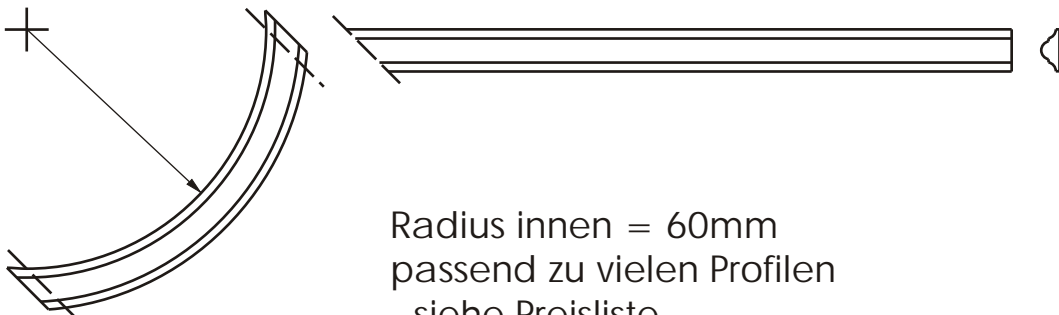

Segmentbogen

Länge 720mm Stichhöhe 50mm
Radius 1250mm
passend zu vielen Profilen - siehe Preisliste

Karnies

Länge 720mm Stichhöhe 50mm
Radius 1250mm
passend zu vielen Profilen - siehe Preisliste

Viertelecken

Radius innen = 60mm
passend zu vielen Profilen
- siehe Preisliste