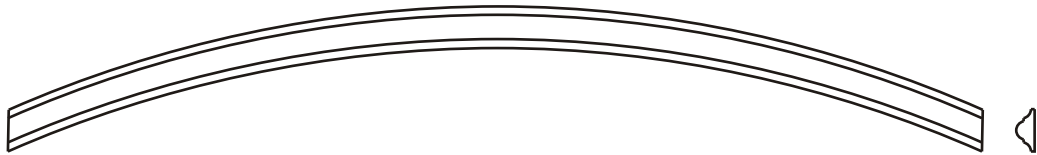

Segmentbogen

Länge 720mm Stichhöhe 50mm
Radius 1250mm
passend zu vielen Profilen - siehe Preisliste

Karnies

Länge 720mm Stichhöhe 50mm
Radius 1250mm
passend zu vielen Profilen - siehe Preisliste

Viertelecken

Radius innen = 60mm
passend zu vielen Profilen
- siehe Preisliste